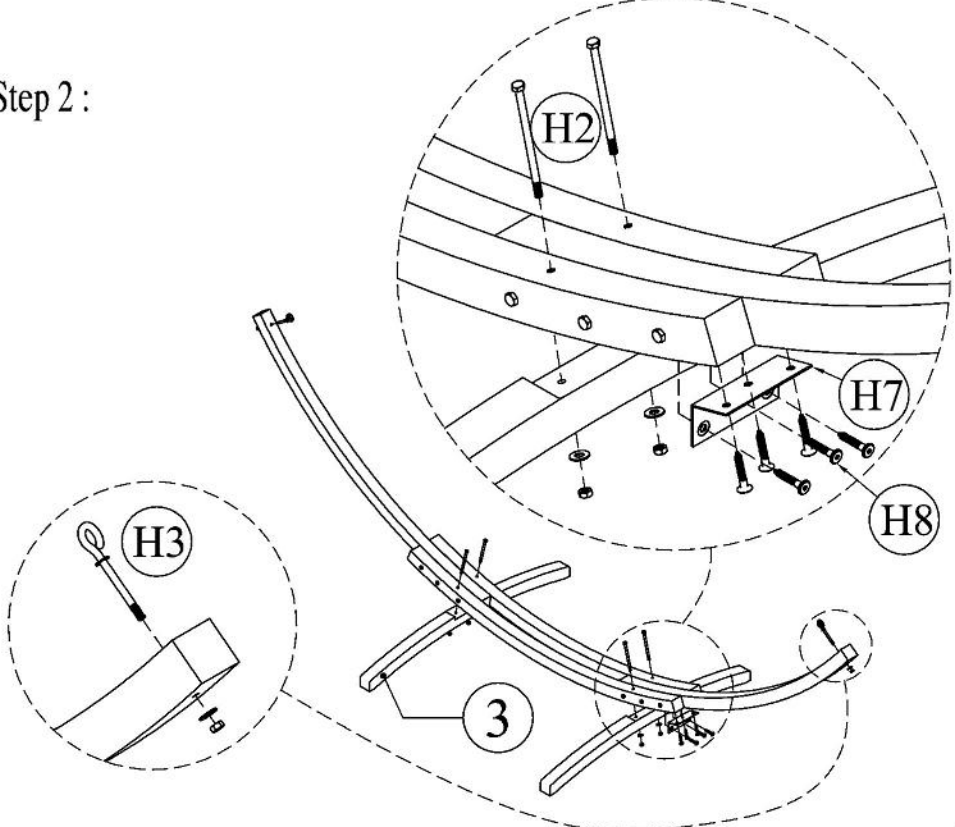

Assembly Instruction

Frame hammock stand wood

Step 1 :

Step 2 :

Item	Name	Description	Qty
H1	Bolt M10x220		6
H2	Bolt M10x150		4
H3	Bolt M10		2
H4	Hook 190mm		4
H5	Washer		10
H6	Hex nut M10		10
H7	Pas		2
H8	F - screw 7x30		12
H9	Spanner		2
H10	Allen key 4		2