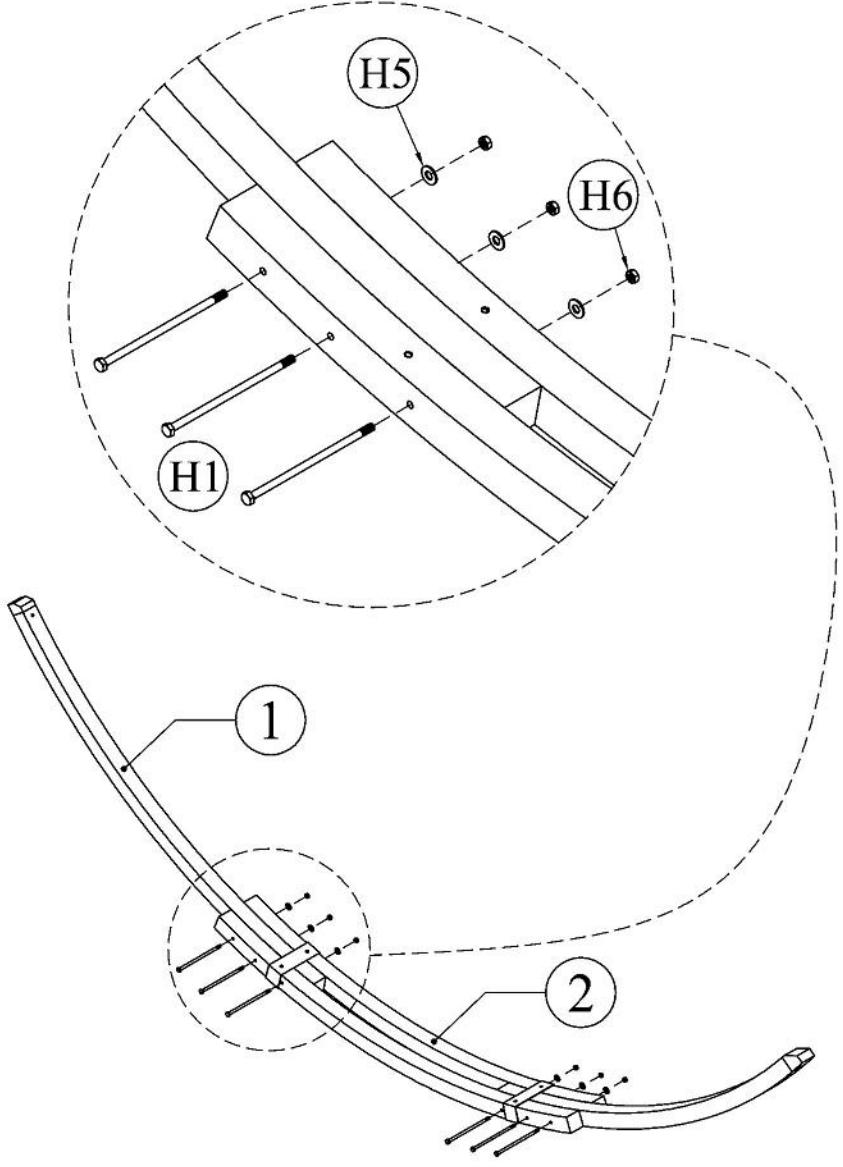

Assembly Instruction

Frame hammock stand wood

Step 1 :

Step 2 :

Item	Name	Description	Qty
H1	Bolt M10x220		6
H2	Bolt M10x150		4
H3	Bolt M10		2
H4	Hook 190mm		4
H5	Washer		10
H6	Hex nut M10		10
H7	Pas		2
H8	F - screw 7x30		12
H9	Spanner		2
H10	Allen key 4		2